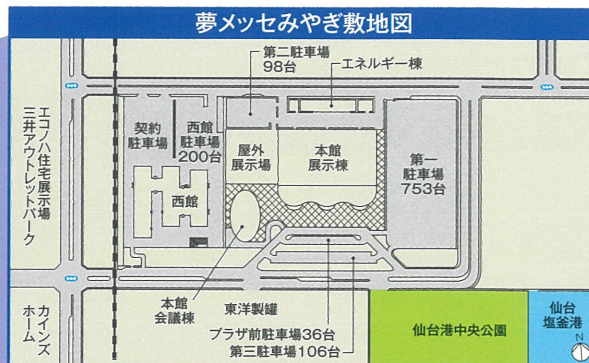

夢メッセ
MIYAGI

A·B·Cホール

〒983-0001

宮城県仙台市宮城野区港3丁目1-7

TEL. 022-254-7111

1. 電車 ●JR中野栄駅より 徒歩15分
   ●JR中野栄駅より タクシー 5分
2. 自動車 ●仙台港IC、仙台港北ICより5分

夢メッセみやぎ敷地図